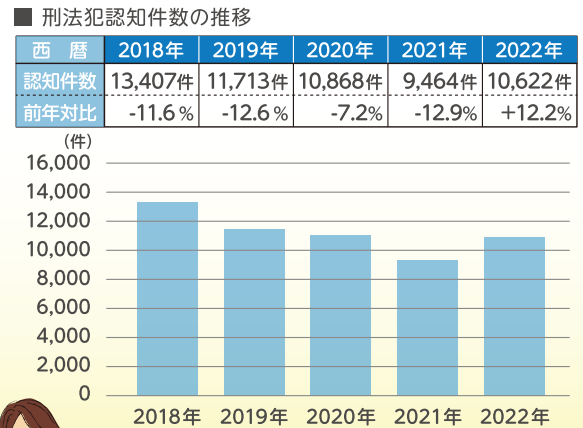

今年4月に新設「地域協働局」とは？

「地域協働局」とは、地域コミュニティの課題に、局・各区役所と一体となって取り組むために新設された局です。「地域課題を解決する仕組みづくり」や「自分らしく活躍できる神戸の地域社会づくり」を目指しています。地域活動のことなど、ぜひご相談ください。

詳細はこちら

Topics 2

防犯カメラに関する情報

1 防犯カメラ設置補助事業

対象 ----- 自治会等が設置する 公共の場所を撮影するもの

- 補助額 14万円 (新規設置補助)
- 補助額 11万円 (更新設置補助)
- 補助額 5万円 (修繕費補助)

※いずれも1か所あたりの上限額です。

募集期間 ----- 新規が9月29日まで 更新と修繕は随時

問い合わせ 神戸市危機管理室防犯対策担当 ☎078-322-6238

2 神戸市カメラ効果検証

『神戸市カメラ』 神戸市が設置している防犯カメラ

皆様のご意見をお待ちしております。

詳細はこちら