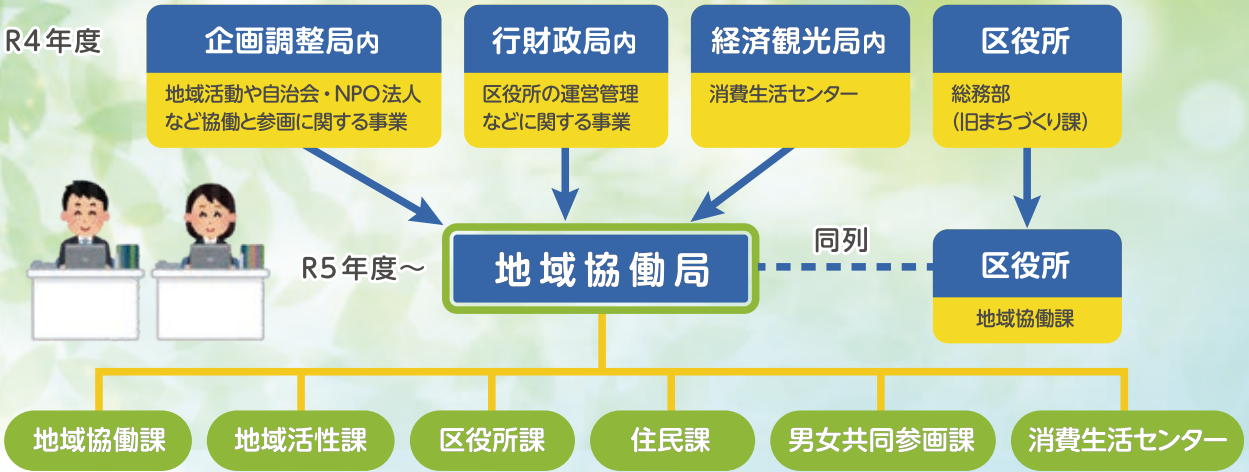

今年4月に新設「地域協働局」とは？

「地域協働局」とは、地域コミュニティの課題に、局・各区役所と一体となって取り組むために新設された局です。「地域課題を解決する仕組みづくり」や「自分らしく活躍できる神戸の地域社会づくり」を目指しています。地域活動のことなど、ぜひご相談ください。

詳細はこちら

Topics 2

防犯カメラに関する情報

1 防犯カメラ設置補助事業

対象 ----- 自治会等が設置する 公共の場所を撮影するもの